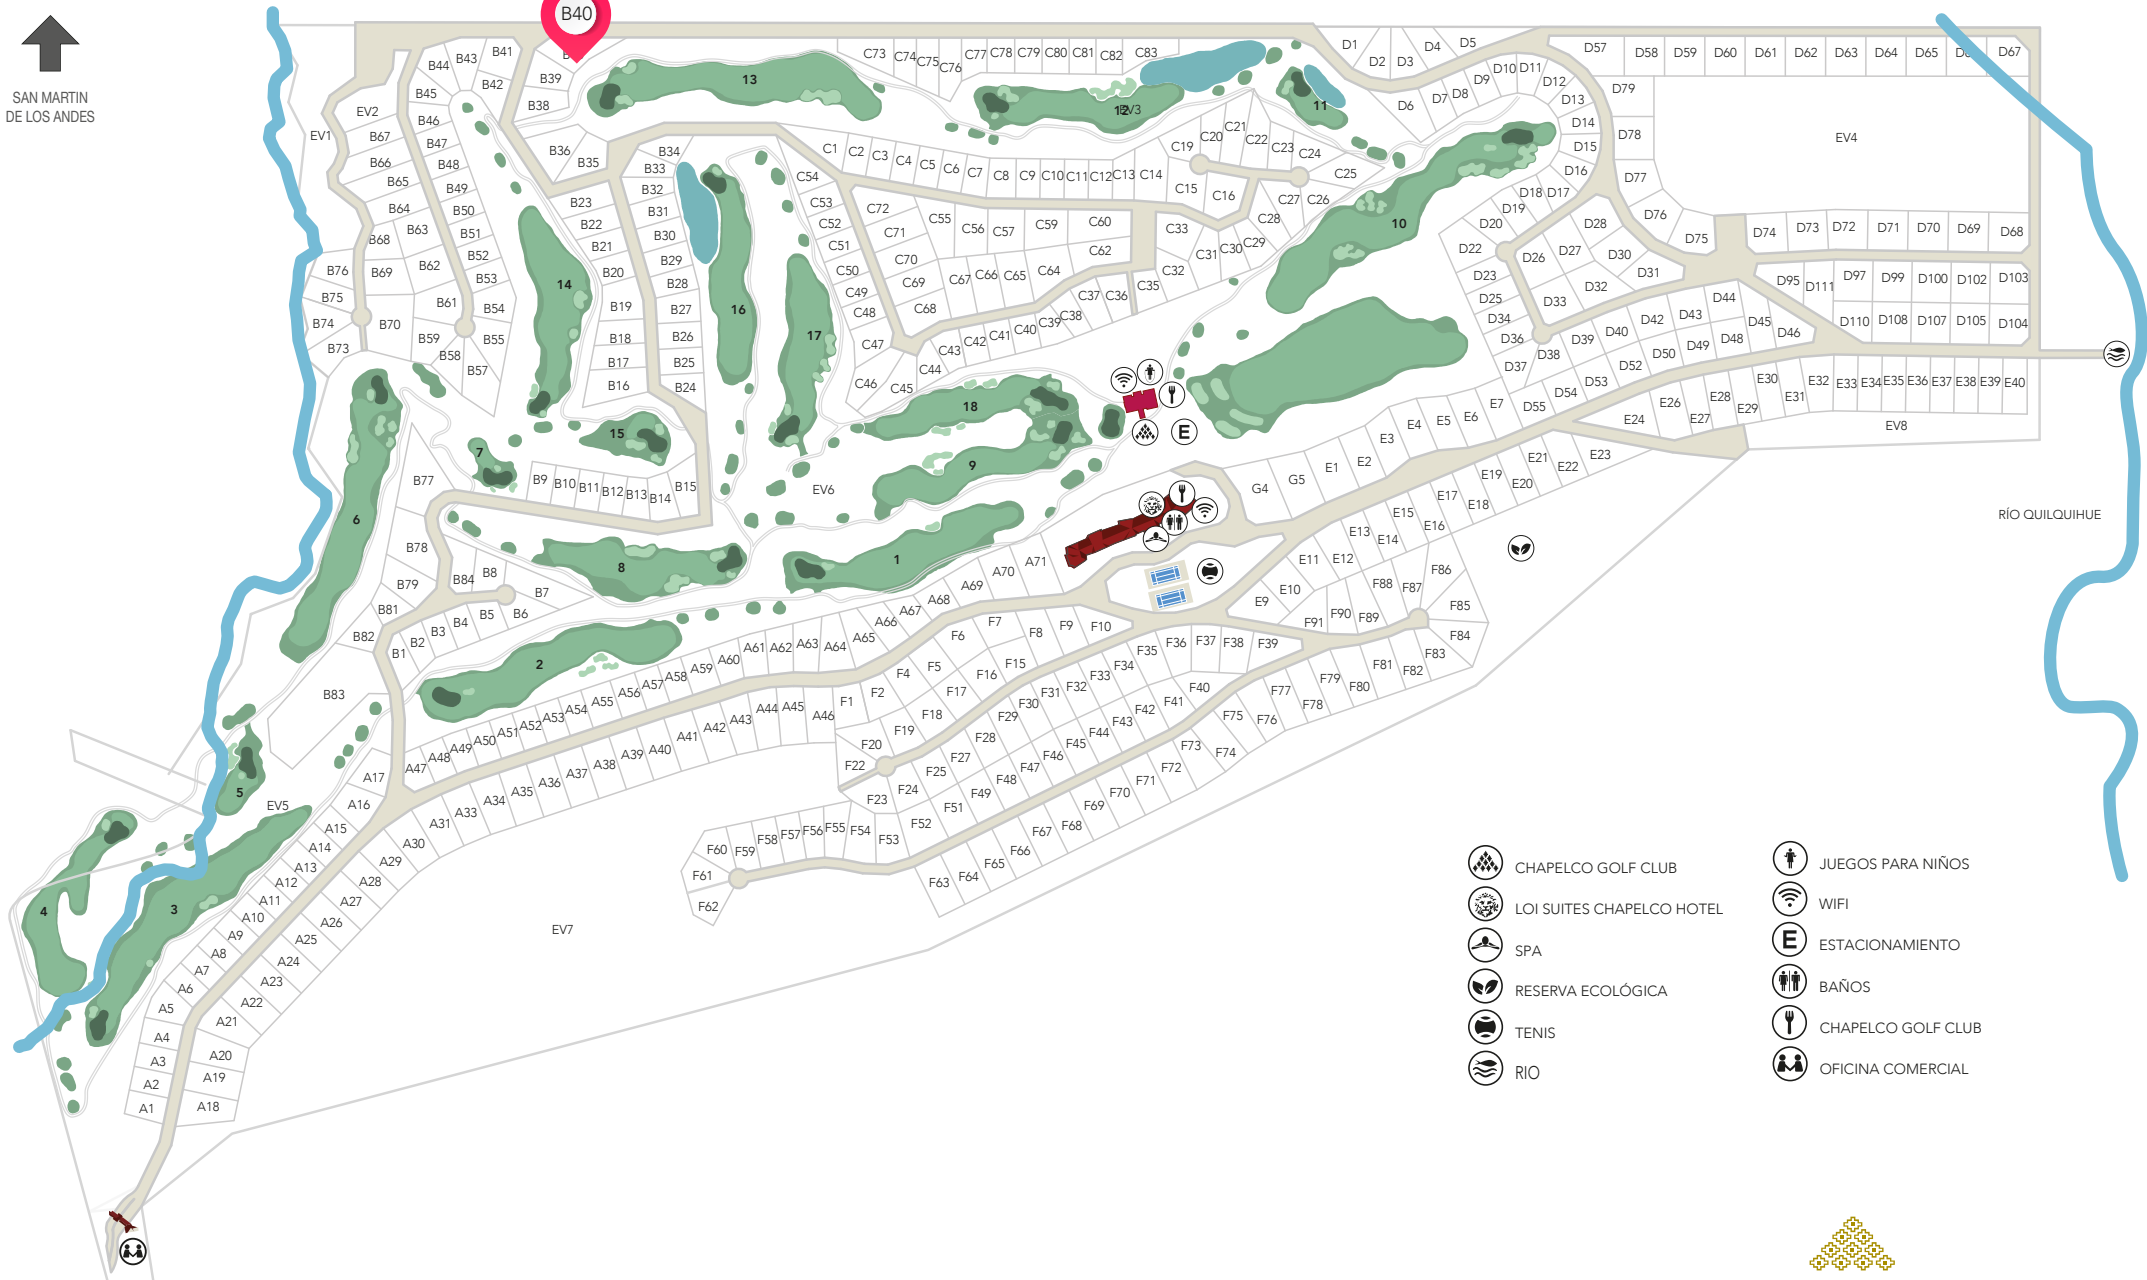

B40

-  CHAPELCO GOLF CLUB
-  LOI SUITES CHAPELCO HOTEL
-  SPA
-  RESERVA ECOLÓGICA
-  TENIS
-  RIO
-  JUEGOS PARA NIÑOS
-  WIFI
-  ESTACIONAMIENTO
-  BAÑOS
-  CHAPELCO GOLF CLUB
-  OFICINA COMERCIAL

ESTANCIA CHAPELCO
 REAL ESTATE . MOUNTAIN DEVELOPMENT